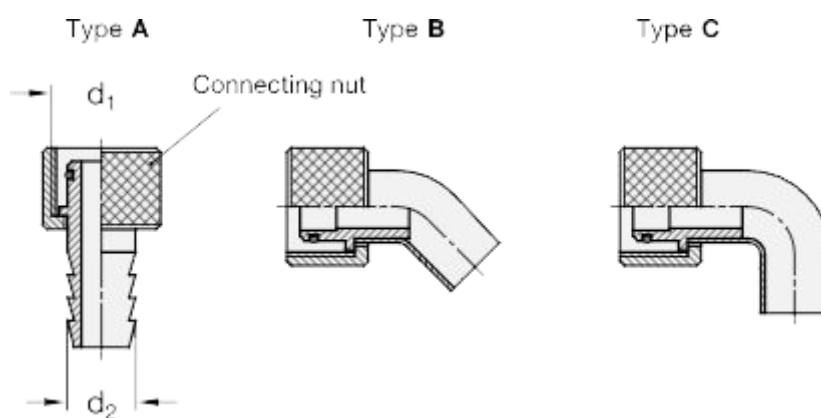

Varenummer: 20880122C  
Beskrivelse: E+G GN 880.1-22-C  
Afløbsstuds, M22x1.5 / Ø15

## Mål

$d_2$  = 15  
Gevind  $d_1$  = M22x1.5